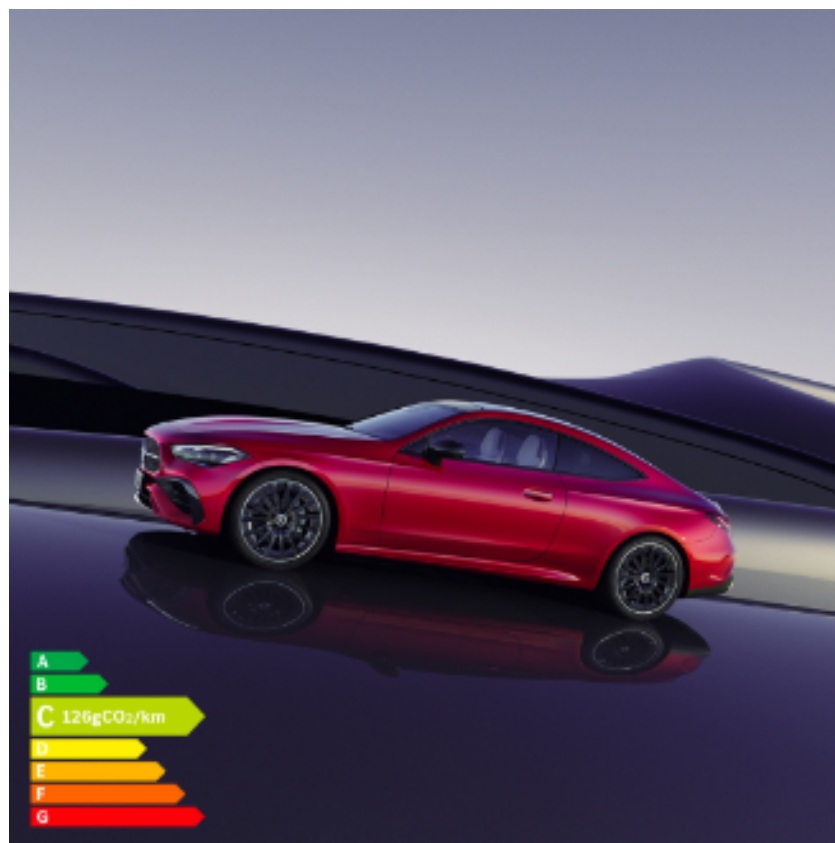

Renault Fontainebleau

Nouveau Mercedes CLE Coupé

Le 7 mai 2024 - Nouveauté

Découvrez le nouveau Mercedes CLE coupé, l'essence même de la sportivité Mercedes-Benz dans un design élégant.

Sécurité, confort et technologie de pointe sont les mots clés du nouveau modèle !

Personnalisez son intérieur, ajustez les éclairages d'ambiance comme vous le souhaitez parmi 64 couleurs disponibles.

Profitez de 4 places pour un confort maximal et d'une capacité de chargement de 420L.